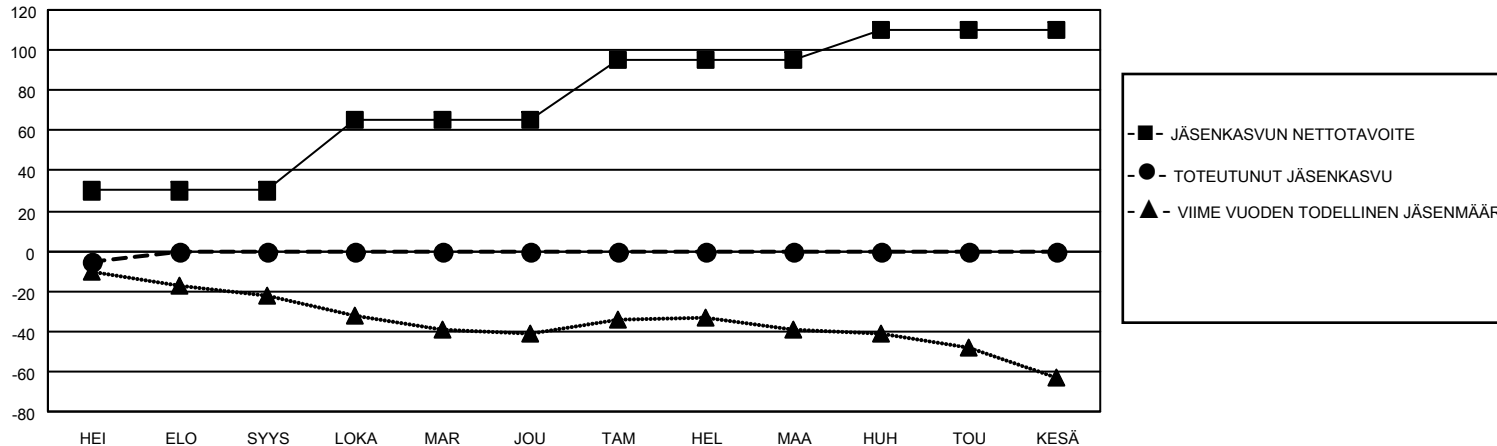

# MONTHLY MEMBERSHIP PROGRESS REPORT

SIJAINTI FINLAND

District 107 K

Results as of: 7/31/2020

Klubit				jäsentä			
TULOKSET 2020-2021				TULOKSET 2020-2021			
NELJÄNNES	UUDEN KLUBIN TAVOITE	UUDET KLUBIT	LOPETETUT KLUBIT	NELJÄNNES	JÄSENKASVUN NETTOTAVOITE	TOTEUTUNUT JÄSENKASVU	POISTETUT JÄSENET (mukaan lukien siirrot)
HEI/ELO/SYYS	0	0	0	HEI/ELO/SYYS	30	1	5
LOKA/MAR/JOU	0	0	0	LOKA/MAR/JOU	35	0	0
TAM/HEL/MAA	0	0	0	TAM/HEL/MAA	30	0	0
HUH/TOU/KESÄ	0	0	0	HUH/TOU/KESÄ	15	0	0

TAVOITTEET JA UUDET KLUBIT, KUMULATIIVINEN

TAVOITTEET JA JÄSENET, KUMULATIIVINEN

LAKKAUTETUT KLUBIT: 0

0 CLUBS OF 51 LISÄNNYT YHDEN TAI USEAMMAN UUTTA JÄSENTÄ

SUKUPUOLIJAKAUMA

MIES 991 (80.63%)  
NAINEN 238 (19.37%)