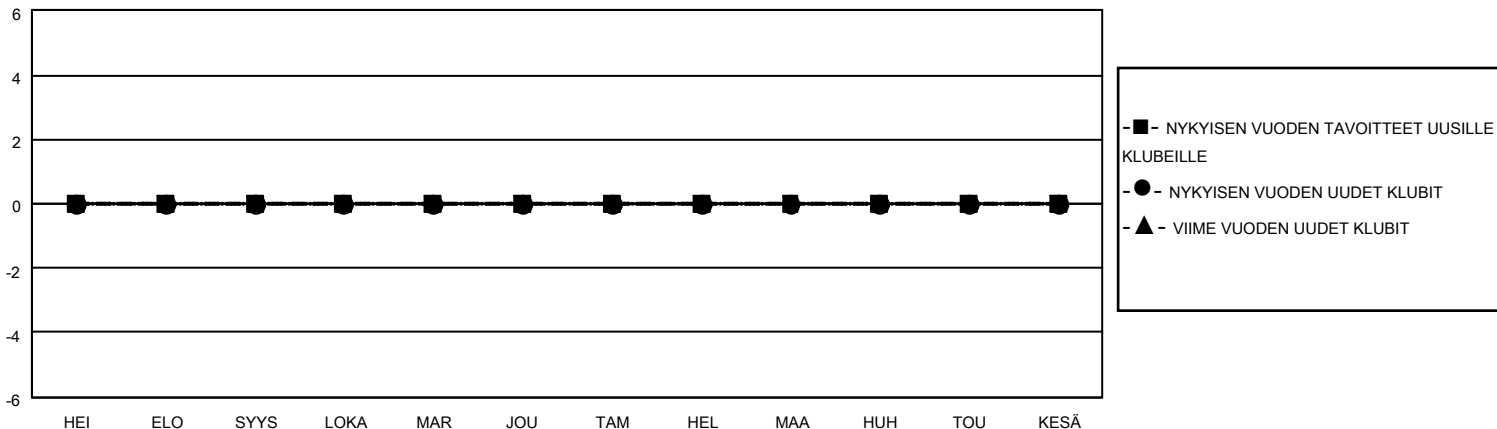

# MONTHLY MEMBERSHIP PROGRESS REPORT

SIJAINTI FINLAND

District 107 K

Results as of: 7/31/2020

Klubit				jäsentä			
TULOKSET 2020-2021				TULOKSET 2020-2021			
NELJÄNNES	UUDEN KLUBIN TAVOITE	UUDET KLUBIT	LOPETETUT KLUBIT	NELJÄNNES	JÄSENKASVUN NETTOTAVOITE	TOTEUTUNUT JÄSENKASVU	POISTETUT JÄSENET (mukaan lukien siirrot)
HEI/ELO/SYYS	0	0	0	HEI/ELO/SYYS	30	1	5
LOKA/MAR/JOU	0	0	0	LOKA/MAR/JOU	35	0	0
TAM/HEL/MAA	0	0	0	TAM/HEL/MAA	30	0	0
HUH/TOU/KESÄ	0	0	0	HUH/TOU/KESÄ	15	0	0

TAVOITTEET JA UUDET KLUBIT, KUMULATIIVINEN

TAVOITTEET JA JÄSENET, KUMULATIIVINEN

LAKKAUTETUT KLUBIT: 0

0 CLUBS OF 51 LISÄNNYT YHDEN TAI USEAMMAN UUTTA JÄSENTÄ

SUKUPUOLIJAKAUMA

MIES 991 (80.63%)  
NAINEN 238 (19.37%)